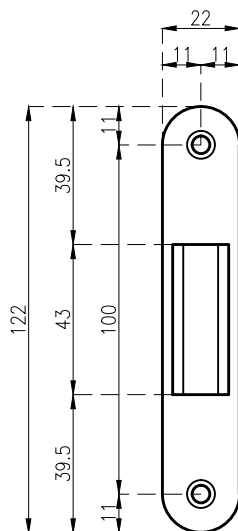

widok z przodu (element 2)

widok z boku (element 2)

widok z tyłu (element 2)

- W zestawie:  
- zamek (1)  
- blacha zaczepowa (2)  
- 4x wkręt 3x20  
- wkręt 5x60

Dystrybucja: [www.okucia.net](http://www.okucia.net)

	Producent TUPAI	Kraj pochodzenia Portugalia
Artykuł	Zamek magnetyczny (wersja WC 90) 2869	
Rys.1	Widoki	17.06.2015
		Skala 1:2