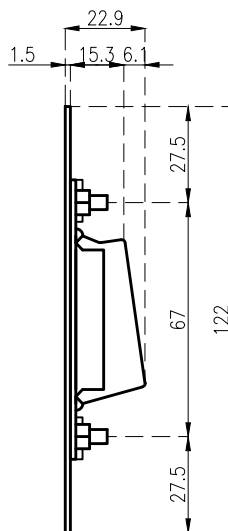

widok z przodu (element 2)

widok z boku (element 2)

widok z tyłu (element 2)

- W zestawie:  
- zamek (1)  
- blacha zaczepowa (2)  
- 4x wkręt 3x20  
- wkręt 5x60

Dystrybucja: [www.okucia.net](http://www.okucia.net)

	Producent TUPAI	Kraj pochodzenia Portugalia
Artykuł	Zamek magnetyczny (wersja WC 90) 2869	
Rys.1	Widoki	17.06.2015
		Skala 1:2