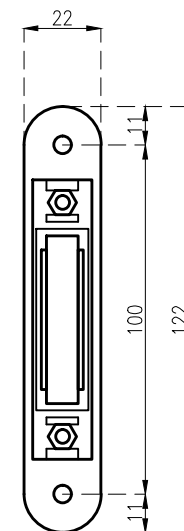

widok z przodu (element 2)

widok z boku (element 2)

widok z tyłu (element 2)

- W zestawie:  
- zamek (1)  
- blacha zaczepowa (2)  
- 4x wkręt 3x20  
- wkręt 5x60

Dystrybucja: [www.okucia.net](http://www.okucia.net)

	Producent TUPAI	Kraj pochodzenia Portugalia
Artykuł	Zamek magnetyczny (wersja WC 90) 2869	
Rys.1	Widoki	17.06.2015
		Skala 1:2