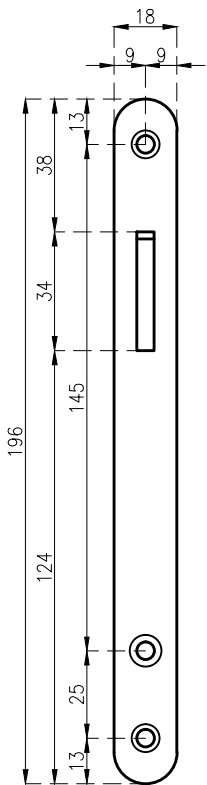

widok z przodu
(element 1)

widok z boku
(element 1)

widok z boku
(element 1)

widok z tyłu
(element 1)

widok z przodu
(element 2)

widok z boku
(element 2)

widok z tyłu
(element 2)

- W zestawie:
- zamek (1)
- blacha zaczepowa (2)
- 4x wkręt 3x20
- wkręt 5x60

Dystrybucja: www.okucia.net

	Producent TUPAI	Kraj pochodzenia Portugalia
Artykuł	Zamek magnetyczny (wersja wkładka 85) 2868	
Rys.1	Widoki	17.06.2015
		Skala 1:2