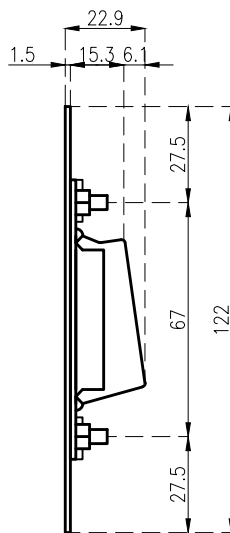

widok z przodu
(element 1)

widok z boku
(element 1)

widok z boku
(element 1)

widok z tyłu
(element 1)

widok z przodu
(element 2)

widok z boku
(element 2)

widok z tyłu
(element 2)

- W zestawie:
- zamek (1)
- blacha zaczepowa (2)
- 4x wkręt 3x20
- wkręt 5x60

Dystrybucja: www.okucia.net

	Producent TUPAI	Kraj pochodzenia Portugalia
Artykuł	Zamek magnetyczny (wersja wkładka 85) 2868	
Rys.1	Widoki	17.06.2015
		Skala 1:2