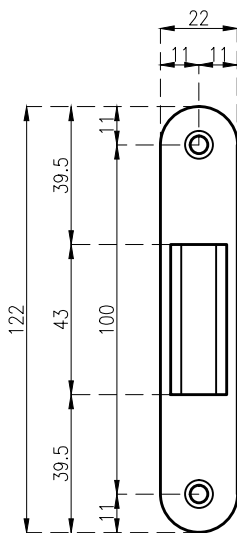

widok z przodu
(element 1)

widok z boku
(element 1)

widok z boku
(element 1)

widok z tyłu
(element 1)

widok z przodu
(element 2)

widok z boku
(element 2)

widok z tyłu
(element 2)

- W zestawie:
- zamek (1)
- blacha zaczepowa (2)
- 4x wkręt 3x20
- wkręt 5x60

Dystrybucja: www.okucia.net

	Producent TUPAI	Kraj pochodzenia Portugalia
Artykuł	Zamek magnetyczny (wersja wkładka 85) 2868	
Rys.1	Widoki	17.06.2015
		Skala 1:2