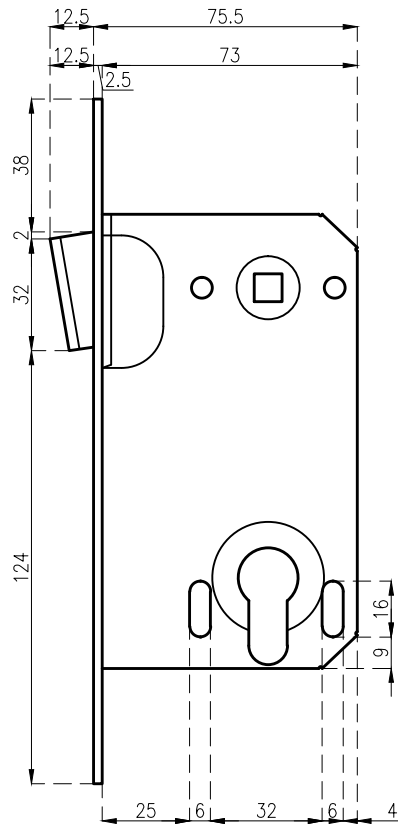

widok z przodu
(element 1)

widok z boku
(element 1)

widok z boku
(element 1)

widok z tyłu
(element 1)

widok z przodu
(element 2)

widok z boku
(element 2)

widok z tyłu
(element 2)

- W zestawie:
- zamek (1)
- blacha zaczepowa (2)
- 4x wkręt 3x20
- wkręt 5x60

Dystrybucja: www.okucia.net

	Producent TUPAI	Kraj pochodzenia Portugalia
Artykuł	Zamek magnetyczny (wersja wkładka 85) 2868	
Rys.1	Widoki	17.06.2015
		Skala 1:2