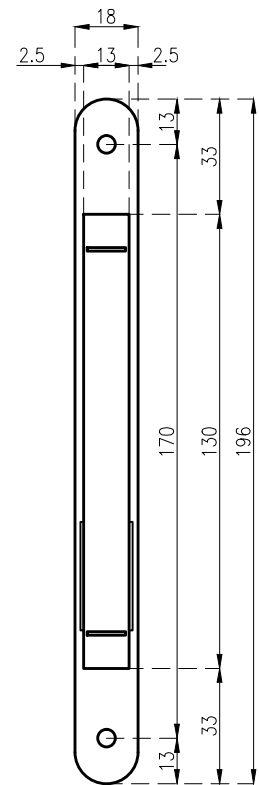

widok z przodu
(element 1)

widok z boku
(element 1)

widok z boku
(element 1)

widok z tyłu
(element 1)

widok z przodu
(element 2)

widok z boku
(element 2)

widok z tyłu
(element 2)

- W zestawie:
- zamek (1)
- blacha zaczepowa (2)
- 4x wkręt 3x20
- wkręt 5x60

Dystrybucja: www.okucia.net

	Producent TUPAI	Kraj pochodzenia Portugalia
Artykuł	Zamek magnetyczny (wersja wkładka 85) 2868	
Rys.1	Widoki	17.06.2015
		Skala 1:2