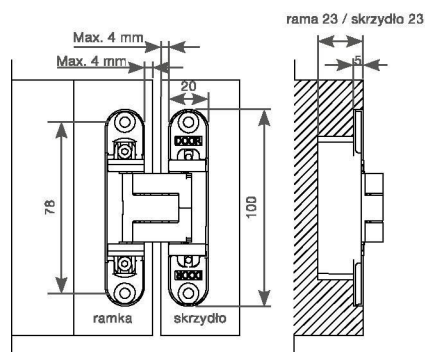

- Niewidoczne wkręty
- Osłonki z tworzywa w różnych kolorach
- „Easy-hook light“: prosty montaż, tylko przez jedną osobę.
- Uproszczony sposób regulacji (wysokość i szerokość)

- Uniwersalny – prawo/lewy
- Zakres pracy 180°
- Regulacja w dwóch wymiarach.
- Głębokość zabudowy – tylko 23mm

www.okucia.net

invisible pro XS-4	
Materiał	zamak + ASA
Powłoka	Chrom matt + biały, szary, czarny
Grubość skrzydła	min. 28 mm
Grubość skrzydła z max odstawieniem	28 mm
Waga (2szt) ⁽¹⁾	do 40 kg
Głębokość zabudowy	23 mm
Wymiary (wys. x szer.)	100 x 20 mm
Montaż z dwu płaszczyznową regulacją	Easy-Hook light
Regulacja wysokości ⁽²⁾	-2,5 / +2,5 mm
Regulacja szerokości ⁽²⁾	-2,0 / +2,0 mm
Regulacja docisku ⁽²⁾	-
Max odstawienie	4 mm
Odporność p.poż ⁽³⁾	-
Wkręt	max. 4,5